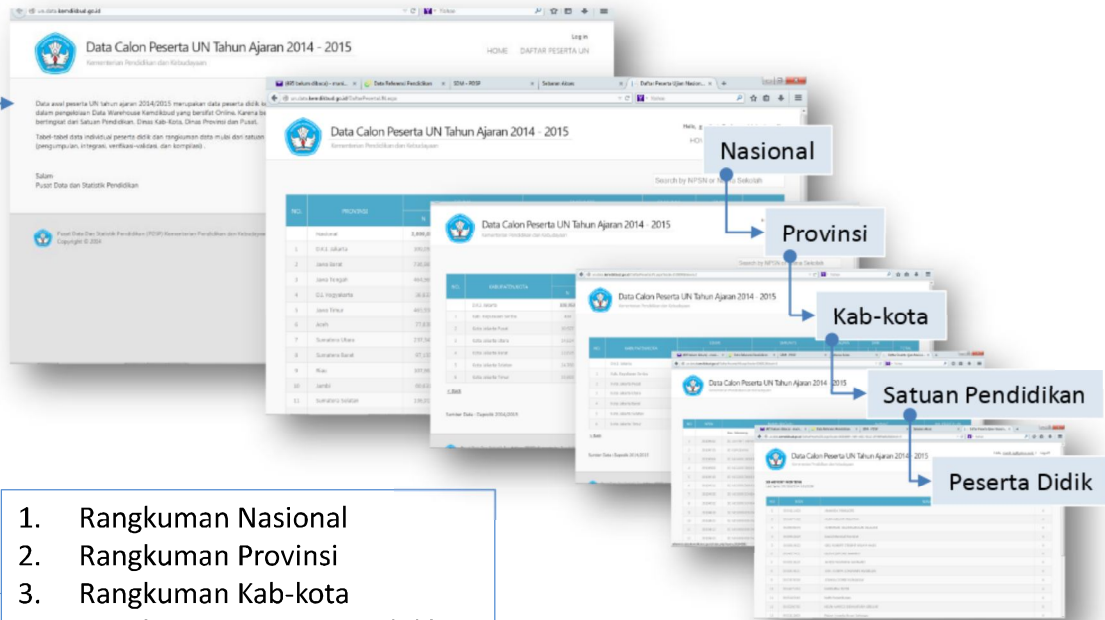

# **MEKANISME PENYIAPAN DATA AWAL PESERTA UN DAN US TAHUN 2014-2015**

**Pusat Data dan Statistik Pendidikan  
Setjen, Kemdikbud  
2014**

## Data dan Informasi

Crosscek Peserta UN oleh

- Sekolah/Madrasah
- Kab-kota
- Prov
- Pusat

1

Level data dan informasi (login)

1. Panitia UN Tingkat Pusat

1. Rangkuman Nasional
2. Rangkuman Provinsi
3. Rangkuman Kab-kota
4. Rangkuman Satuan Pendidikan
5. Individual Peserta Didik